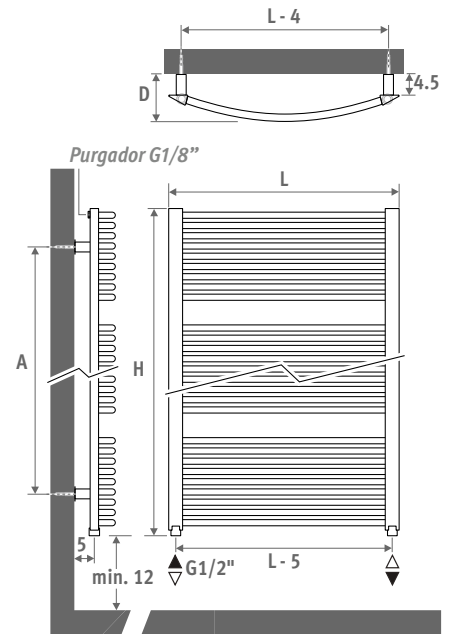

¡ESTILIZADA ELEGANCIA!

Ni lineal ni angular, sino orgánico, con tubos radiantes levemente curvados que terminan en la simplicidad sutil de un colector triangular

DIMENSIONES (en cm)

L	D	H	A
050	10.3	089	67.0
065	10.6	122	101.1
080	10.7	153	131.5
095	11.0	181	137.0
		215	137.0

ENTREGA

- conexión 18/81 abajo
- juego de fijación a pared
- purgador cromado G 1/8"

COLORES

Respetuoso con el medio ambiente, lacado con polvo resistente al rayado con alta resistencia a los UV.

Colores estándar:

- blanco tráfico RAL 9016 (333), acabado brillo satinado liso
- gris metálico arena (001), fina textura metálica

Otros colores: ver carta de colores.

CONEXIÓN

Código:

1er número = impulsión

2º número = retorno

Conexión estándar:

Código 18, reversible 18 o 81

Otras conexiones (sin sobrecoste)

- conexión superior:

el Accolade es simétrico y puede montarse indistintamente con las conexiones arriba o abajo. Tubo de difusión para montar en el retorno, incluido sin sobrecoste al especificar el código de pedido 45 o 54. En este caso se deberían colocar purgadores en la tubería de calefacción.