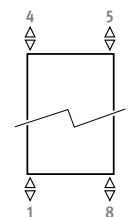

¡ESTILIZADA ELEGANCIA!

Ni lineal ni angular, sino orgánico, con tubos radiantes levemente curvados que terminan en la simplicidad sutil de un colector triangular

DIMENSIONES (en cm)

L	D	H	A
050	10.3	089	67.0
065	10.6	122	101.1
080	10.7	153	131.5
095	11.0	181	137.0
		215	137.0

- blanco tráfico RAL 9016 (333), acabado brillo satinado liso
- gris metálico arena (001), fina textura metálica

Otros colores: ver carta de colores.

CONEXIÓN

Código:

1er número = impulsión

2º número = retorno

Conexión estándar:

Código 18, reversible 18 o 81

Otras conexiones (sin sobrecoste)

- conexión superior:

el Accolade es simétrico y puede montarse indistintamente con las conexiones arriba o abajo. Tubo de difusión para montar en el retorno, incluido sin sobrecoste al especificar el código de pedido 45 o 54. En este caso se deberían colocar purgadores en la tubería de calefacción.