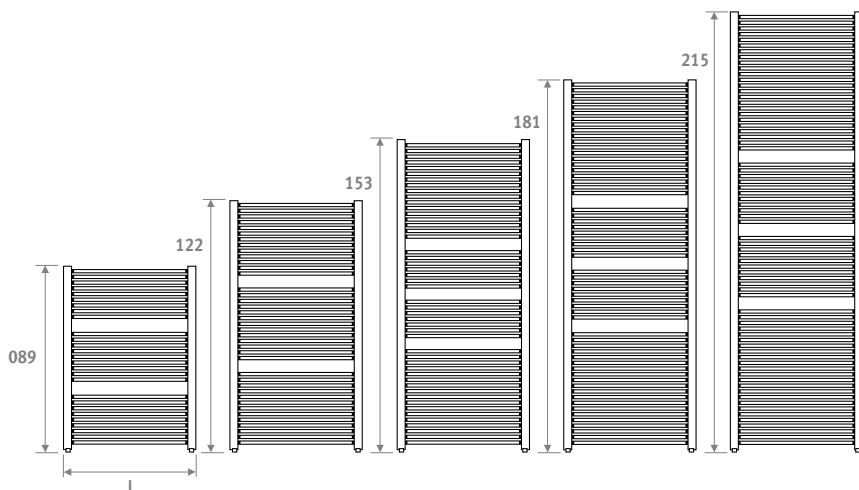

SETS DE CONEXIÓN

Set de conexión a la pared Jaga Danfoss doble escuadra

Cabezal termostático y racores incluidos.

set 88	a la pared	€
	CODE.DHR.CD.1...	157,70

completar con el código del racor

Tubo de cobre / acero fino 15/1	115
Tubo de cobre / acero fino 16/1	116
Tubo de cobre / acero fino 18/1	118
Tubo PER/ALU 16/2	316
Tubo PER/ALU 18/2	318

Otros sets de conexión y racores de compresión

Ver sección "Sets de conexión y válvulas" para todas las opciones de conexión e información técnica.

También disponible sin separaciones para toallas, ver www.jaga.info

ACCOLADE SANI

código altura longitud color con.
ACSW . 089 050 . XXX /18
indicar código de color —

	watios	watios	€	€
	75/65	55/45	color est.	otro
L H 089				
050	502	260	520,30	624,30
065	629	325	612,30	734,70
080	756	391	638,70	766,50
095	883	457	673,70	808,40
L H 122				
050	688	355	661,90	794,30
065	882	457	705,30	846,30
080	1075	559	749,60	899,50
095	1269	661	793,30	951,90
L H 153				
050	827	425	741,70	890,10
065	1065	552	790,20	948,30
080	1303	680	839,90	1007,90
095	1542	808	888,40	1066,10
L H 181				
050	982	503	815,30	978,40
065	1263	656	871,50	1045,80
080	1545	809	933,20	1119,90
095	1826	962	995,30	1194,40
L H 215				
050	1171	598	945,60	1134,70
065	1494	777	1029,20	1235,00
080	1818	957	1112,20	1334,60
095	2141	1136	1195,30	1434,40

Emissiones según EN442 a 20°C de temperatura ambiente